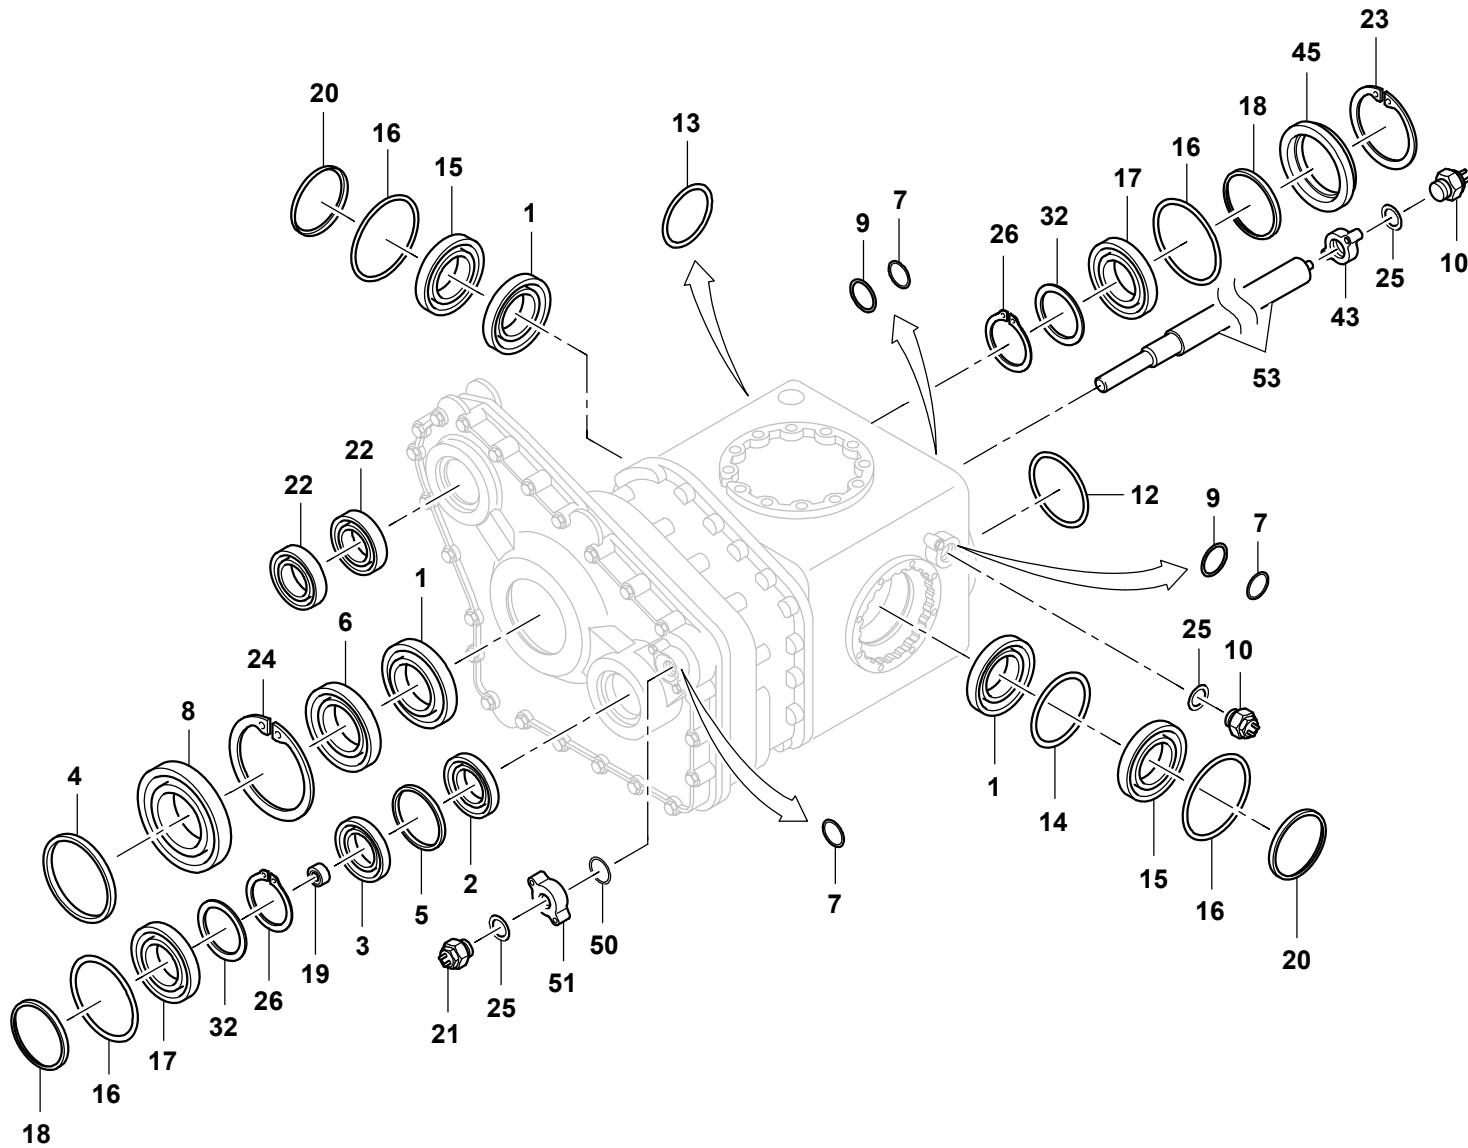

**GROVE**ACHSANTRIEB  
AXLE DRIVEBILDTADEL  
PICTORIAL DISPLAY

GMK3060

01.14

3078667-ETL G

1/3

**GROVE**

ACHSANTRIEB  
AXLE DRIVE

BILDTAFEL  
PICTORIAL DISPLAY

**GMK3060**

01.14

**3078667-ETL G**

2/3

**GROVE**ACHSANTRIEB  
AXLE DRIVEBILDTADEL  
PICTORIAL DISPLAY**GMK3060**

01.14

**3078667-ETL G**

3/3